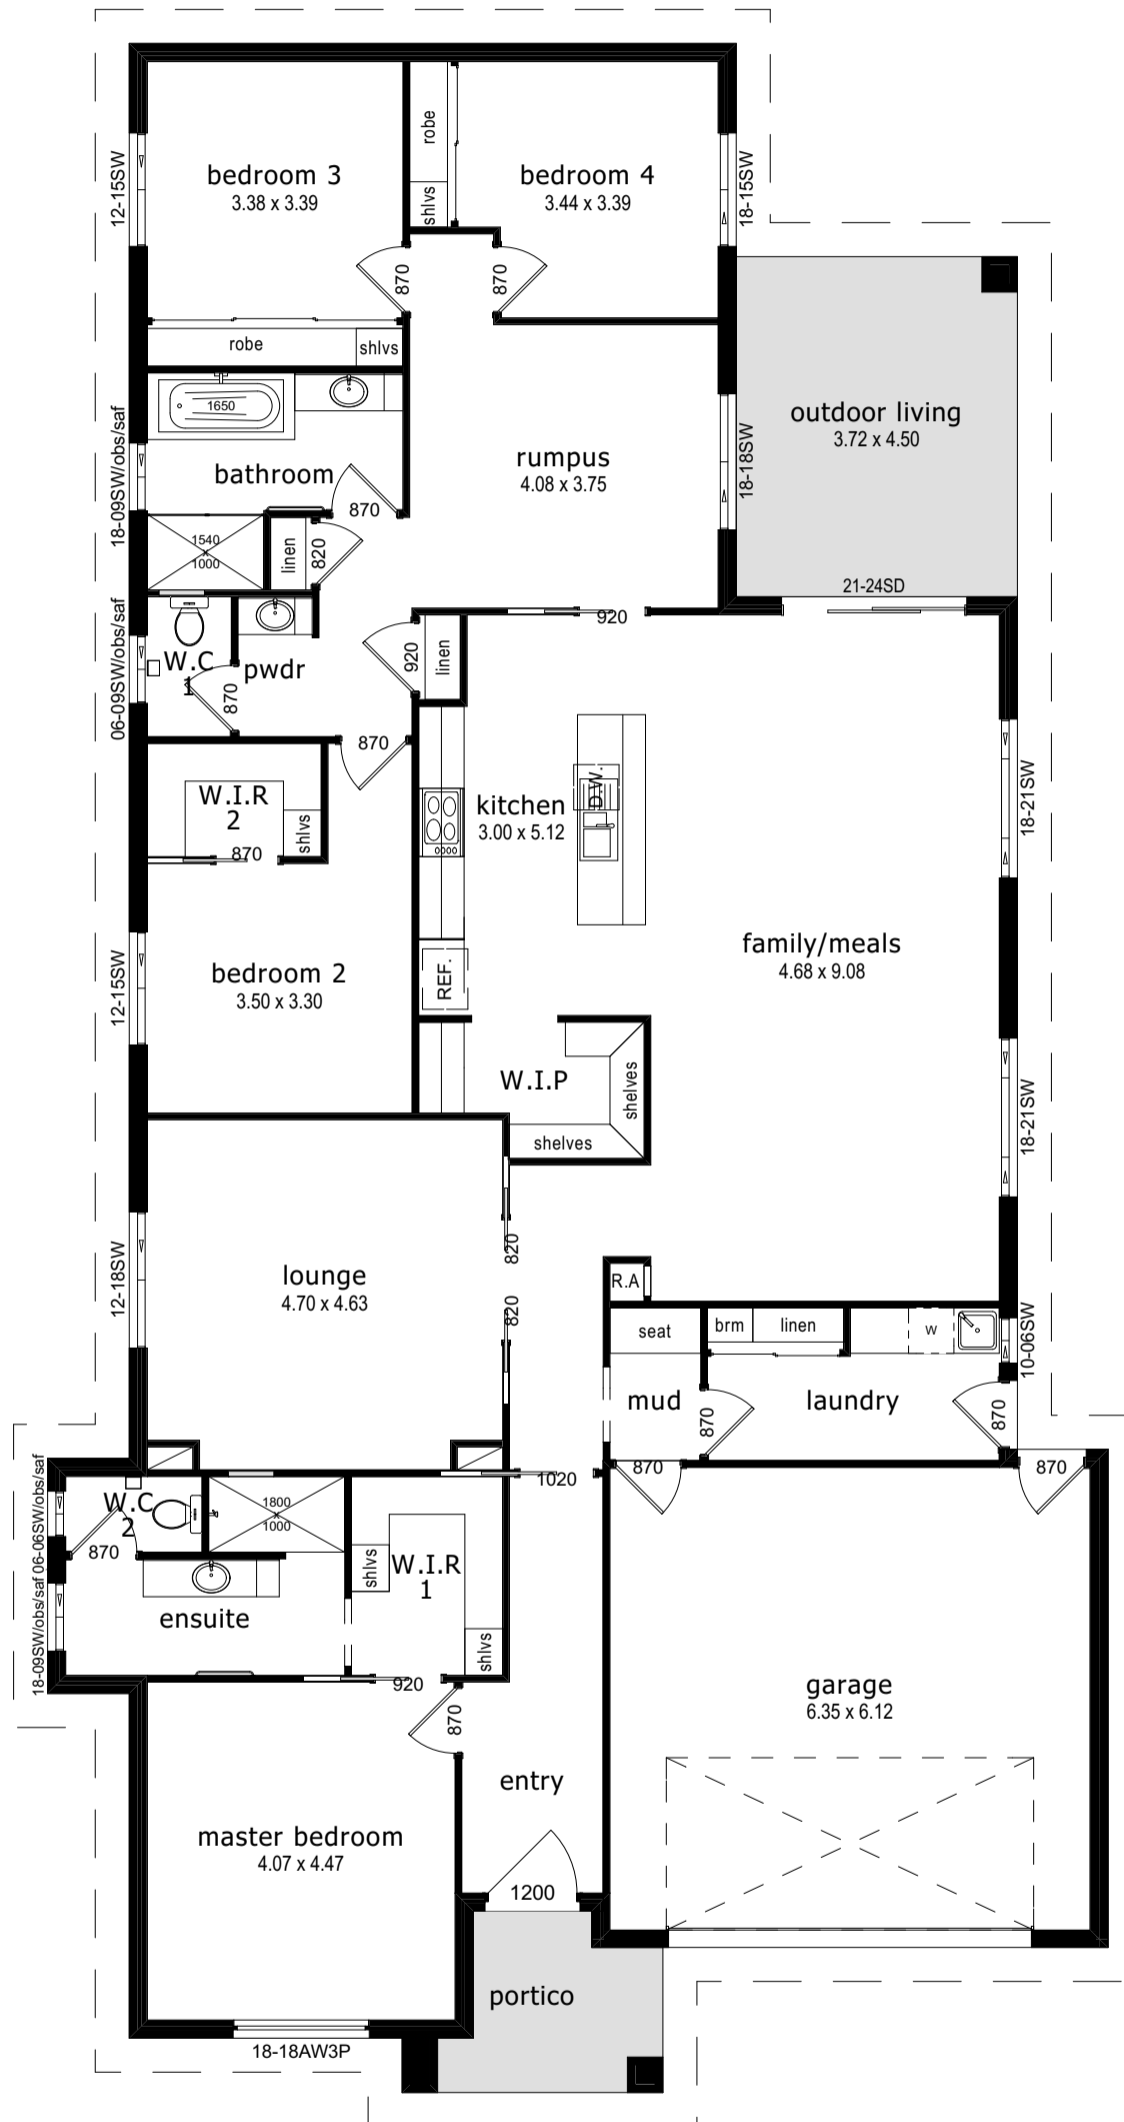

# Knox 33

-  4
-  2.5
-  3
-  2

307.75M2 – 33.13SQR

Living	241.45 <sup>m2</sup>	(26.00 <sup>SQR</sup> )
Garage	43.31 <sup>m2</sup>	(4.66 <sup>SQR</sup> )
Width	14.03m	

Outdoor Living	16.74 <sup>m2</sup>	(1.80 <sup>SQR</sup> )
Porches	6.25 <sup>m2</sup>	(0.67 <sup>SQR</sup> )
Length	27.11m	