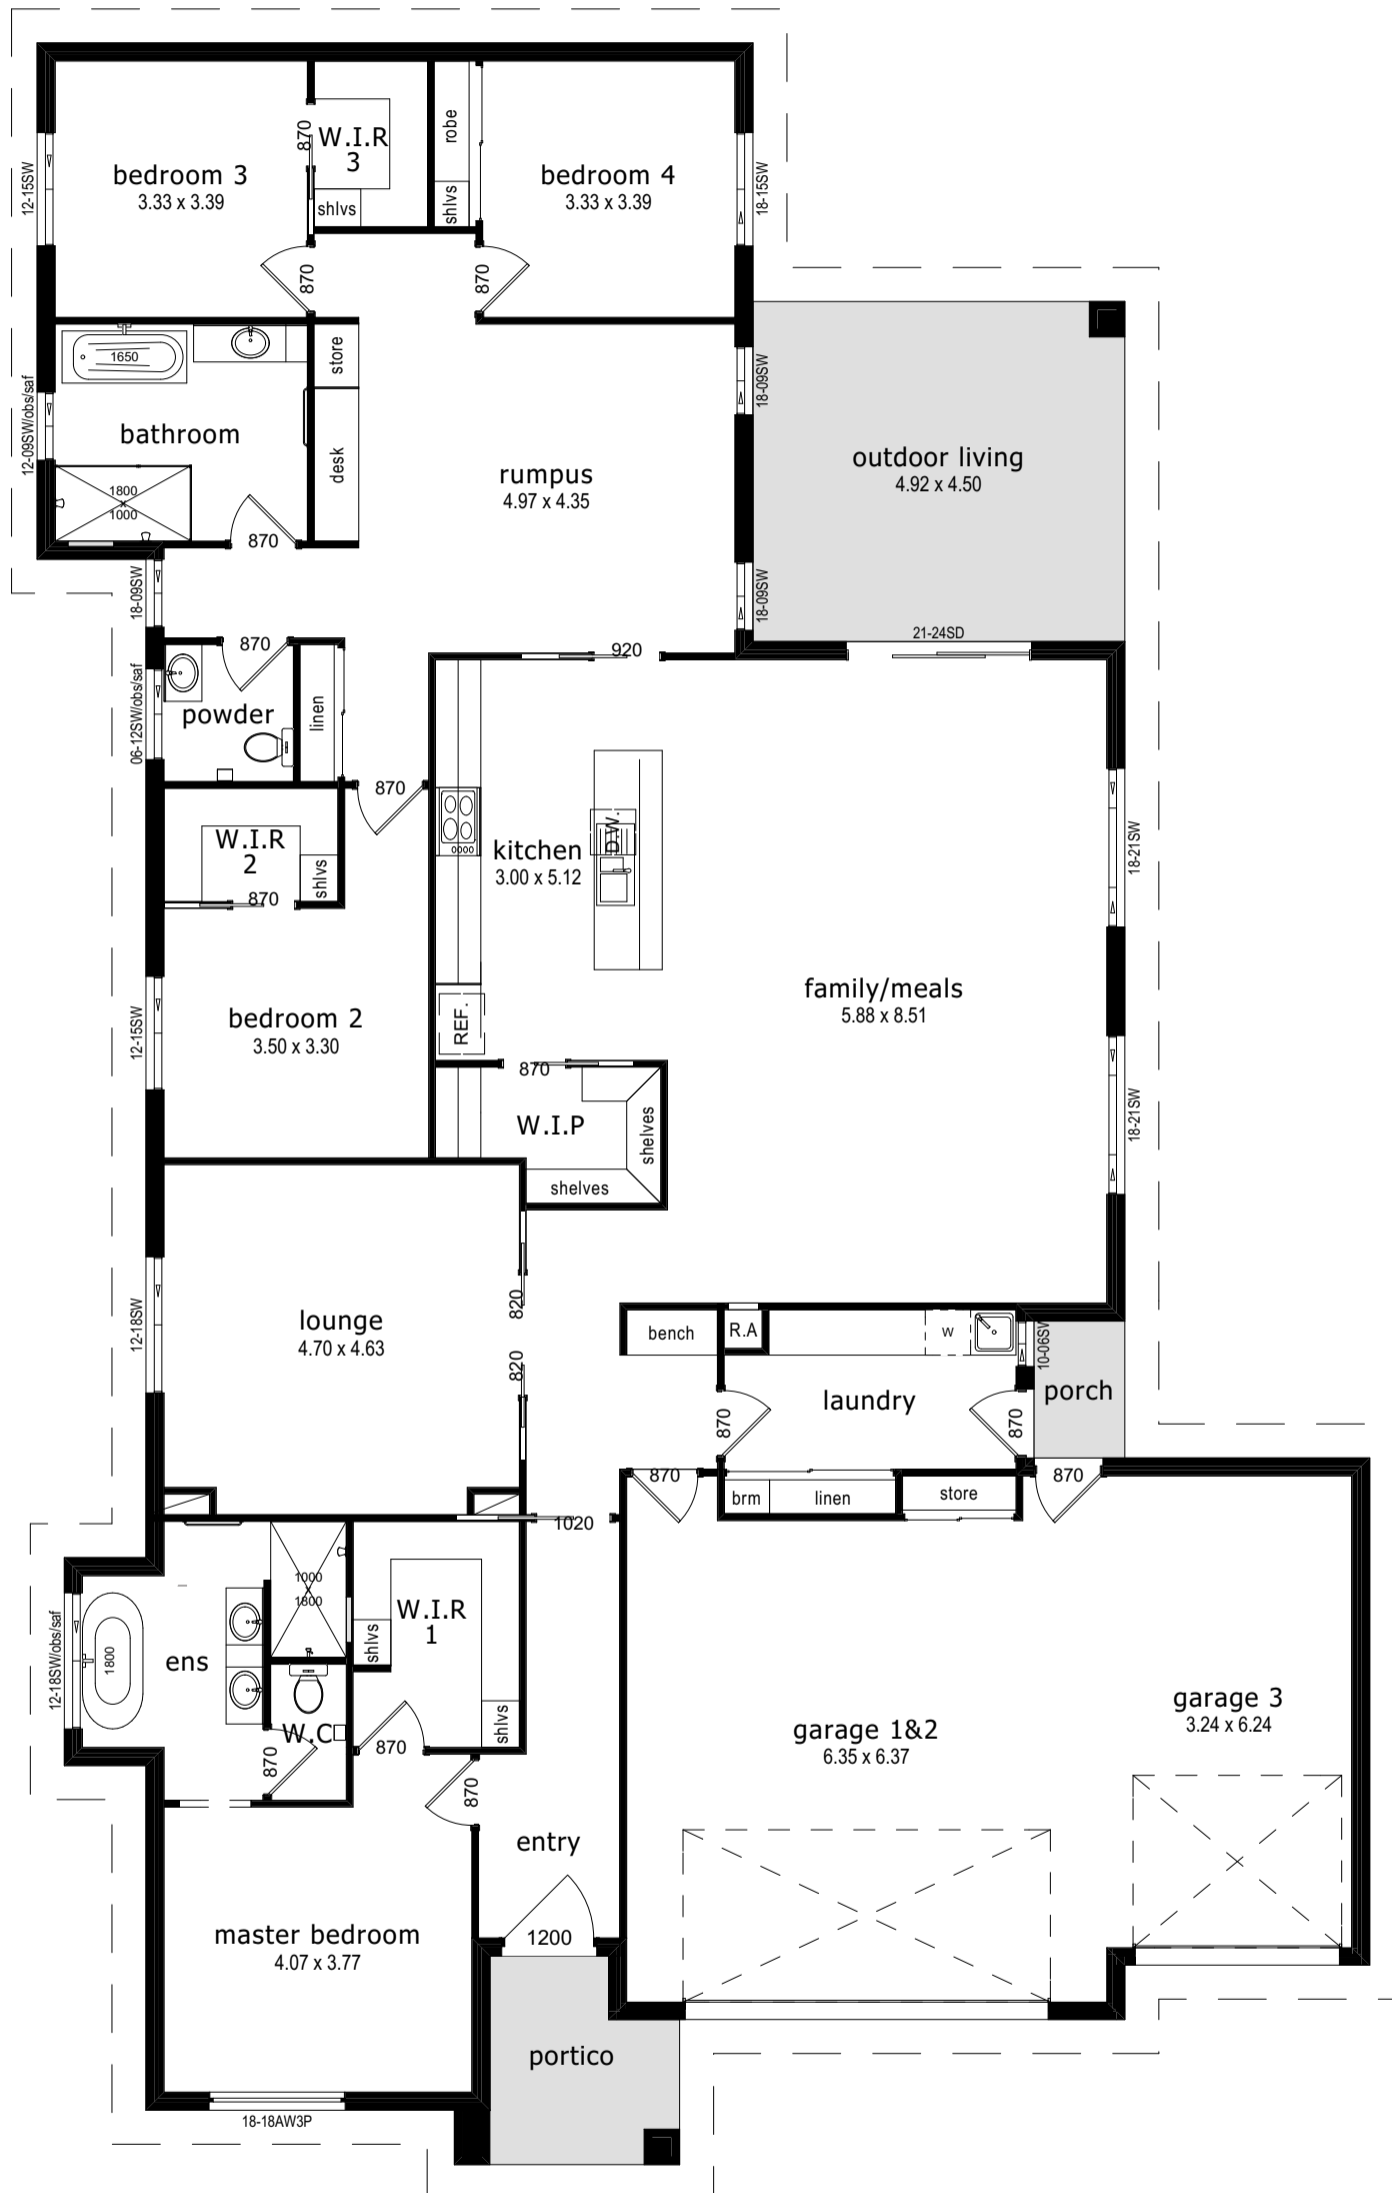

# Knox 39

 4

 2.5

 3

 3

**366.96M2 – 39.49SQR**

Living	266.83 <sup>m2</sup>	(28.72 <sup>SQR</sup> )
Garage	69.34 <sup>m2</sup>	(7.46 <sup>SQR</sup> )
Width	17.27m	

Outdoor Living	22.14 <sup>m2</sup>	(2.38 <sup>SQR</sup> )
Portico & Porch	8.65 <sup>m2</sup>	(0.93 <sup>SQR</sup> )
Length	28.07m	